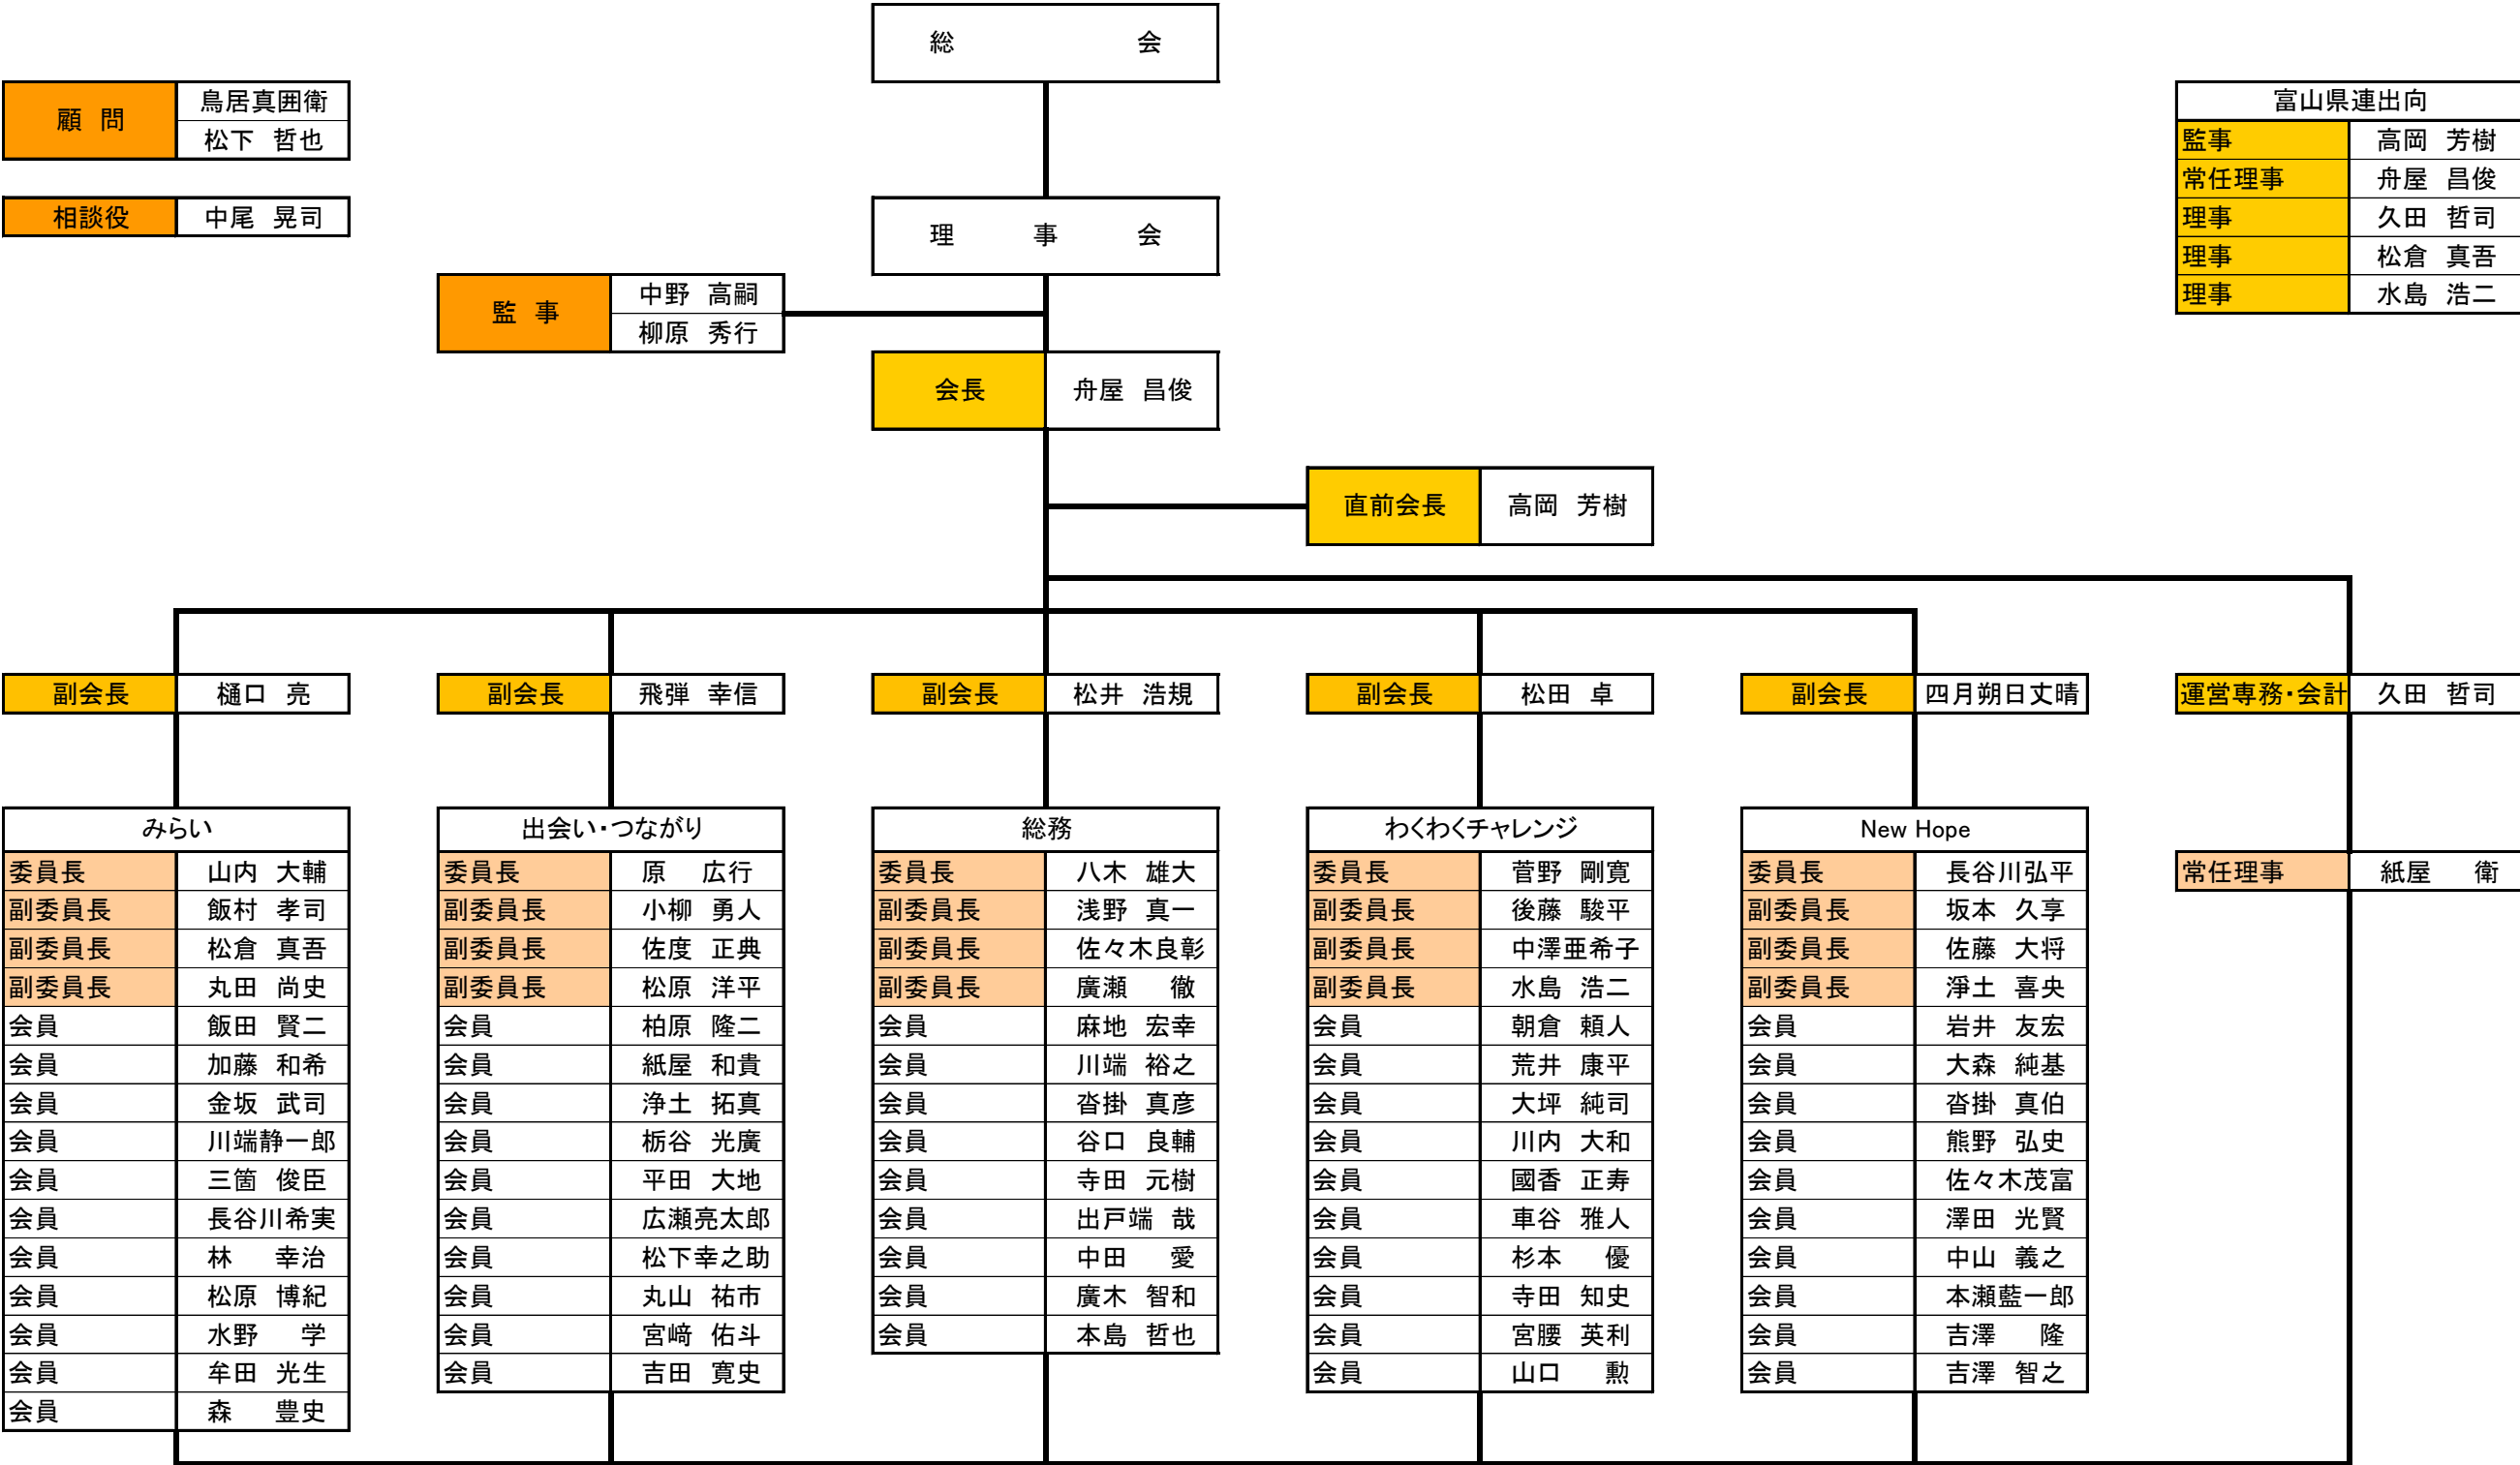

令和 2年度 黒部YEG組織図

顧問	鳥居真困衛
	松下 哲也

相談役	中尾 晃司
-----	-------

監事	中野 高嗣
	柳原 秀行

富山県連出向	
監事	高岡 芳樹
常任理事	舟屋 昌俊
理事	久田 哲司
理事	松倉 真吾
理事	水島 浩二

副会長	樋口 亮
-----	------

副会長	飛弾 幸信
-----	-------

副会長	松井 浩規
-----	-------

副会長	松田 卓
-----	------

副会長	四月朔日文晴
-----	--------

運営専務・会計	久田 哲司
---------	-------

みらい	
委員長	山内 大輔
副委員長	飯村 孝司
副委員長	松倉 真吾
副委員長	丸田 尚史
会員	飯田 賢二
会員	加藤 和希
会員	金坂 武司
会員	川端静一郎
会員	三箇 俊臣
会員	長谷川希実
会員	林 幸治
会員	松原 博紀
会員	水野 学
会員	牟田 光生
会員	森 豊史

出会い・つながり	
委員長	原 広行
副委員長	小柳 勇人
副委員長	佐度 正典
副委員長	松原 洋平
会員	柏原 隆二
会員	紙屋 和貴
会員	浄土 拓真
会員	栃谷 光廣
会員	平田 大地
会員	広瀬亮太郎
会員	松下幸之助
会員	丸山 祐市
会員	宮崎 佑斗
会員	吉田 寛史

総務	
委員長	八木 雄大
副委員長	浅野 真一
副委員長	佐々木良彰
副委員長	廣瀬 徹
会員	麻地 宏幸
会員	川端 裕之
会員	沓掛 真彦
会員	谷口 良輔
会員	寺田 元樹
会員	出戸端 哉
会員	中田 愛
会員	廣木 智和
会員	本島 哲也